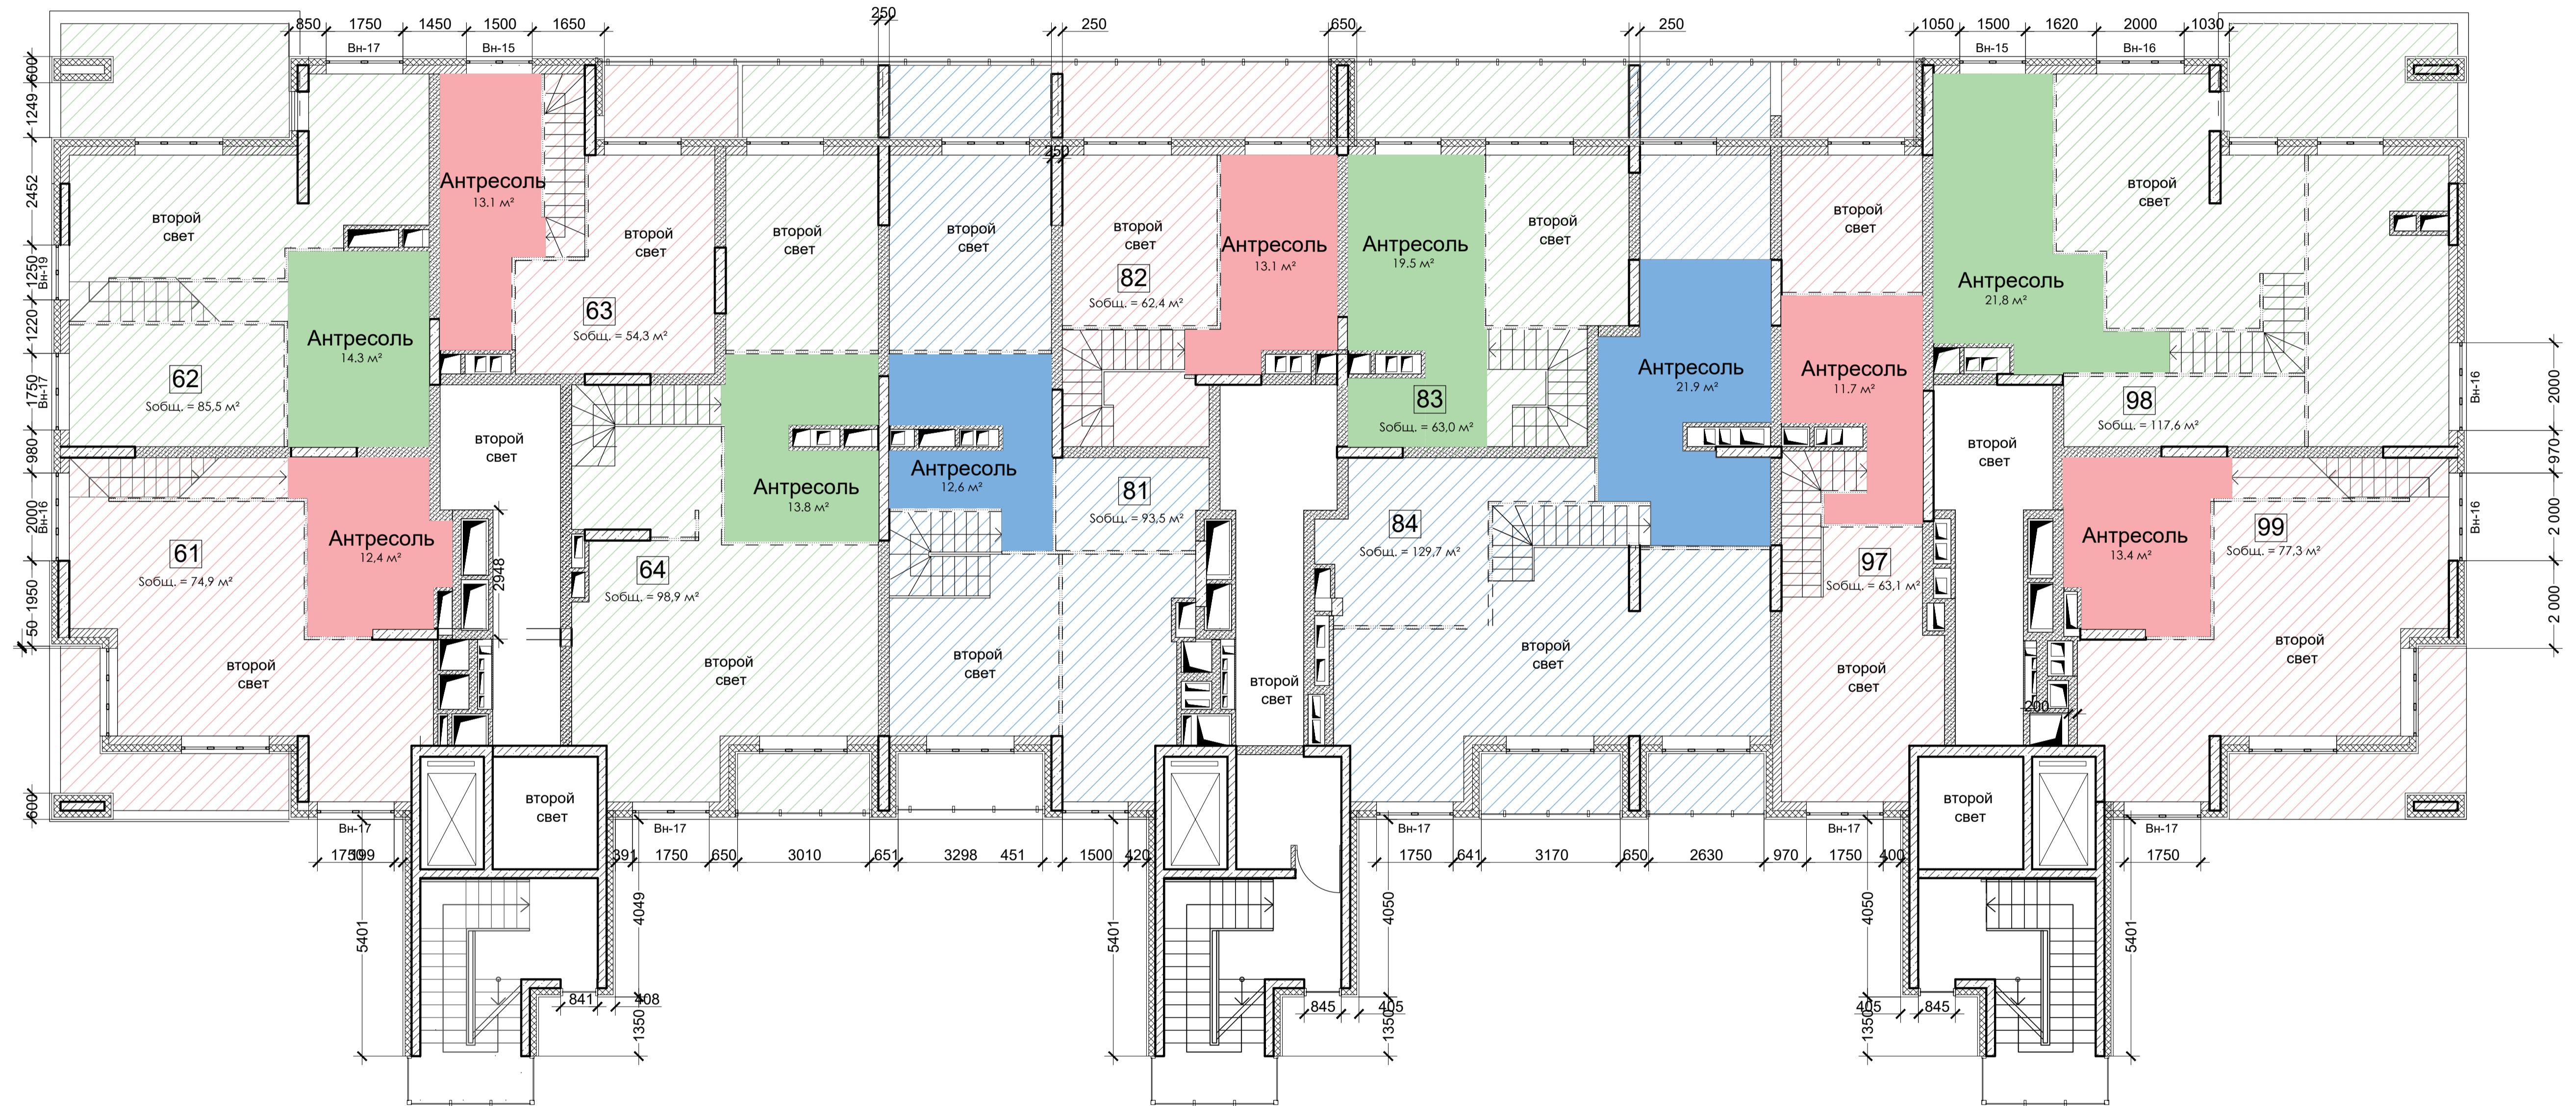

План антресольного уровня 10-го этажа (рекомендованные)

						11-06/21-ИЗМ-Р-АР2				
						Многоквартирный жилой дом по адресу: г. Москва, Измайловский проезд, дом 22, корпус 1 (капитальный ремонт и реконструкция с обстрой и надстрой без отселения жильцов)				
Изм.	Коп.уч.	Лист	Надок.	Подп.	Дата	Реконструкция многоквартирного жилого дома.		Стадия	Лист	Листов
Разраб.	Дронов			Хахалин	06.21	План антресольного уровня 10-го этажа (рекомендованные)		Р	2	
ГИП	Нудный			Хахалин	06.21					
Проверил	Хахалин			Хахалин	06.21					
Н. контр.	Нудный			Хахалин	06.21					